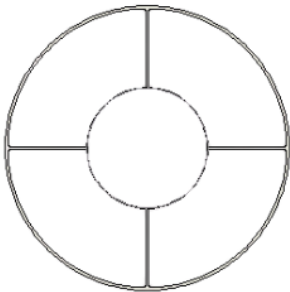

BRETON

MESA DE CENTRO

DOT

COLEÇÃO 2025

Com linhas limpas e acabamento refinado, esta mesa adiciona um toque contemporâneo ao espaço. Acabamento variado em laminado, pintado e couro, com base reforçada dando segurança e estabilidade para a mesa. Variações para o tampo com mais de um acabamento, dando exclusividade a mesa.

MESA DE CENTRO
DOT

BRETON

MESA DE CENTRO – DOT

35cm
14"

90 / 100cm
35 / 39"

MESA DE CENTRO
DOT

BRETON

Diferenciais:

- Podem ser escolhidos revestimentos e tamanhos distintos para composição da mesa de centro. Medidas especiais mediante consulta.

MESA DE CENTRO

DOT

BRETON

Estrutura em madeira ou revestimento em couro, tampo em mármore, madeira laminada ou pintado.